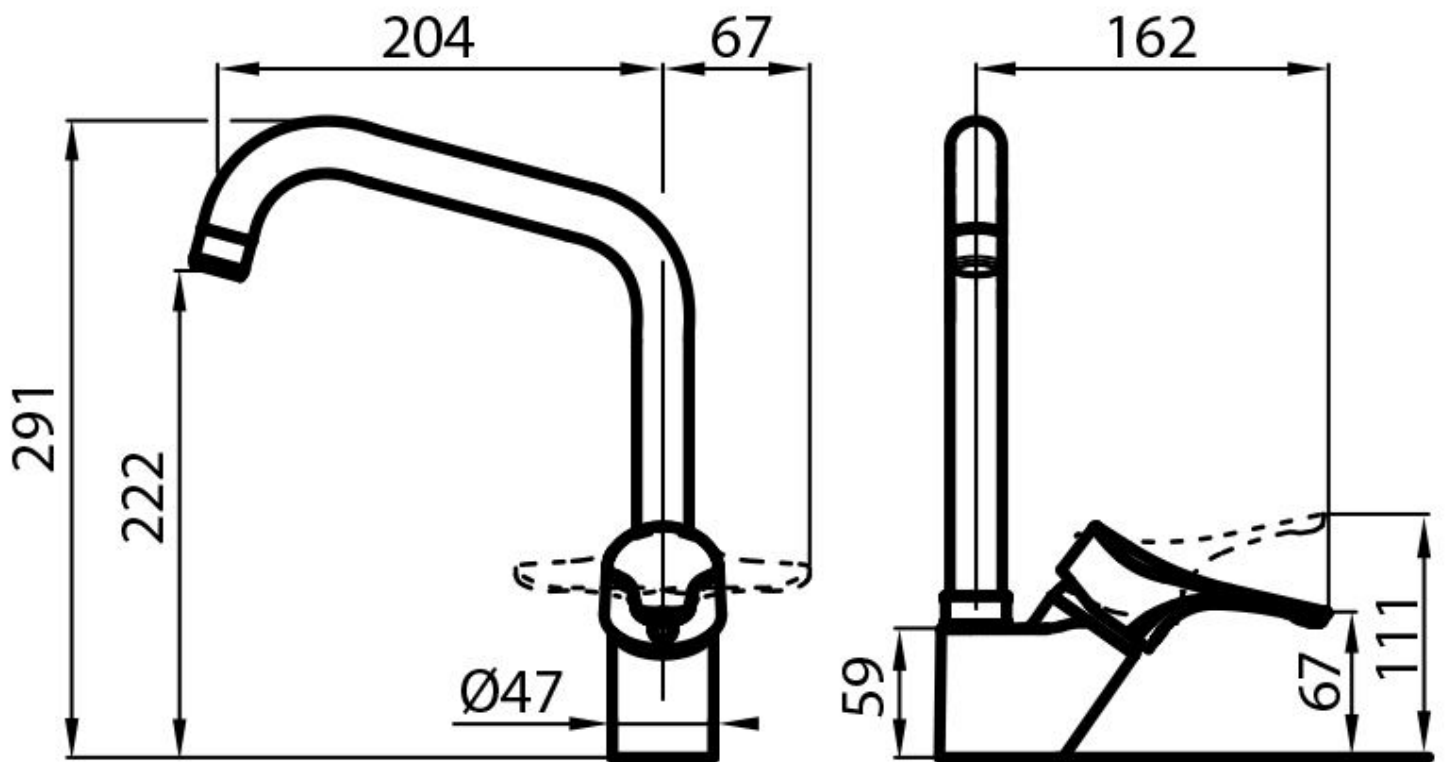

Texture Cromato

Angolo di rotazione 360°

Base d'appoggio ø48mm

Cartuccia Con dischi ceramici

Foro mixer

ø35 mm

Spessore max top

40mm

DATI TECNICI

GALLERIA FOTOGRAFICA